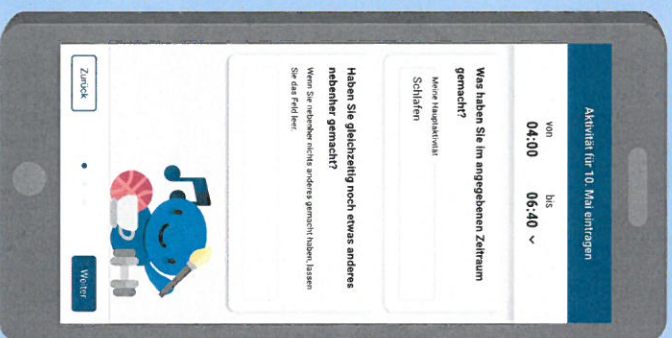

Impressum

Statistik Austria,
Bundesanstalt Statistik Österreich,
Guglgasse 13, 1110 Wien

Mit der ZVE-App führen Sie zwei Tage lang ein Tagebuch, in dem alle Aktivitäten erfasst werden. Das geht ganz einfach am PC, Tablet oder Smartphone.