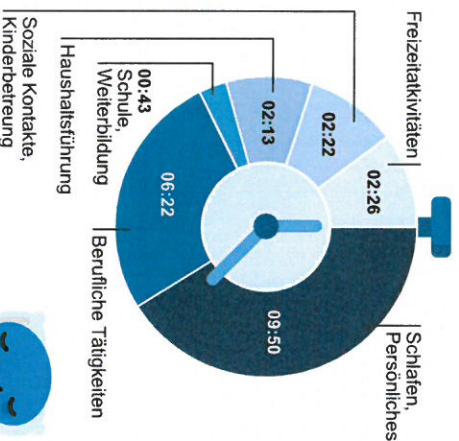

 Wie viel Zeit bleibt für Freizeitaktivitäten?

 Wie viel Zeit nehmen Tätigkeiten im Haushalt ein?

Die Zeitverwendungserhebung 2008/09 zeigte zum Beispiel, dass erwerbstätige Männer im Durchschnitt rund 2 Stunden weniger für die Haushaltsführung aufwendeten als erwerbstätige Frauen.

Haushaltsführung bei Erwerbstätigen in Stunden pro Tag, Ergebnisse aus 2008/09:

Männer **01:37h**

Frauen **03:44h**

Wie sieht ein 24-Stunden-Tag in Österreich aus?

So war es 2008/09: Durchschnittlicher Wochentag (Mo-Fr) einer Person zwischen 20 und 39 Jahren:

... und heute?

Unsere Welt ist in Veränderung begriffen. Um auf dem neuesten Stand zu bleiben, benötigen wir Ihre Hilfe!

Wie können Sie teilnehmen?

Zunächst stellen wir Ihnen einige Fragen zu sich und Ihrem Haushalt. Anschließend erhält jedes Haushaltsmitglied, das zehn Jahre oder älter ist, eine E-Mail mit einem Link zum Einstieg in die ZVE-App. Mit der ZVE-App führen Sie zwei Tage lang ein Tagebuch, in dem alle Aktivitäten erfasst werden. Das geht ganz einfach am PC, Tablet oder Smartphone. Alternativ können Sie auch ein Papiertagebuch anfordern.